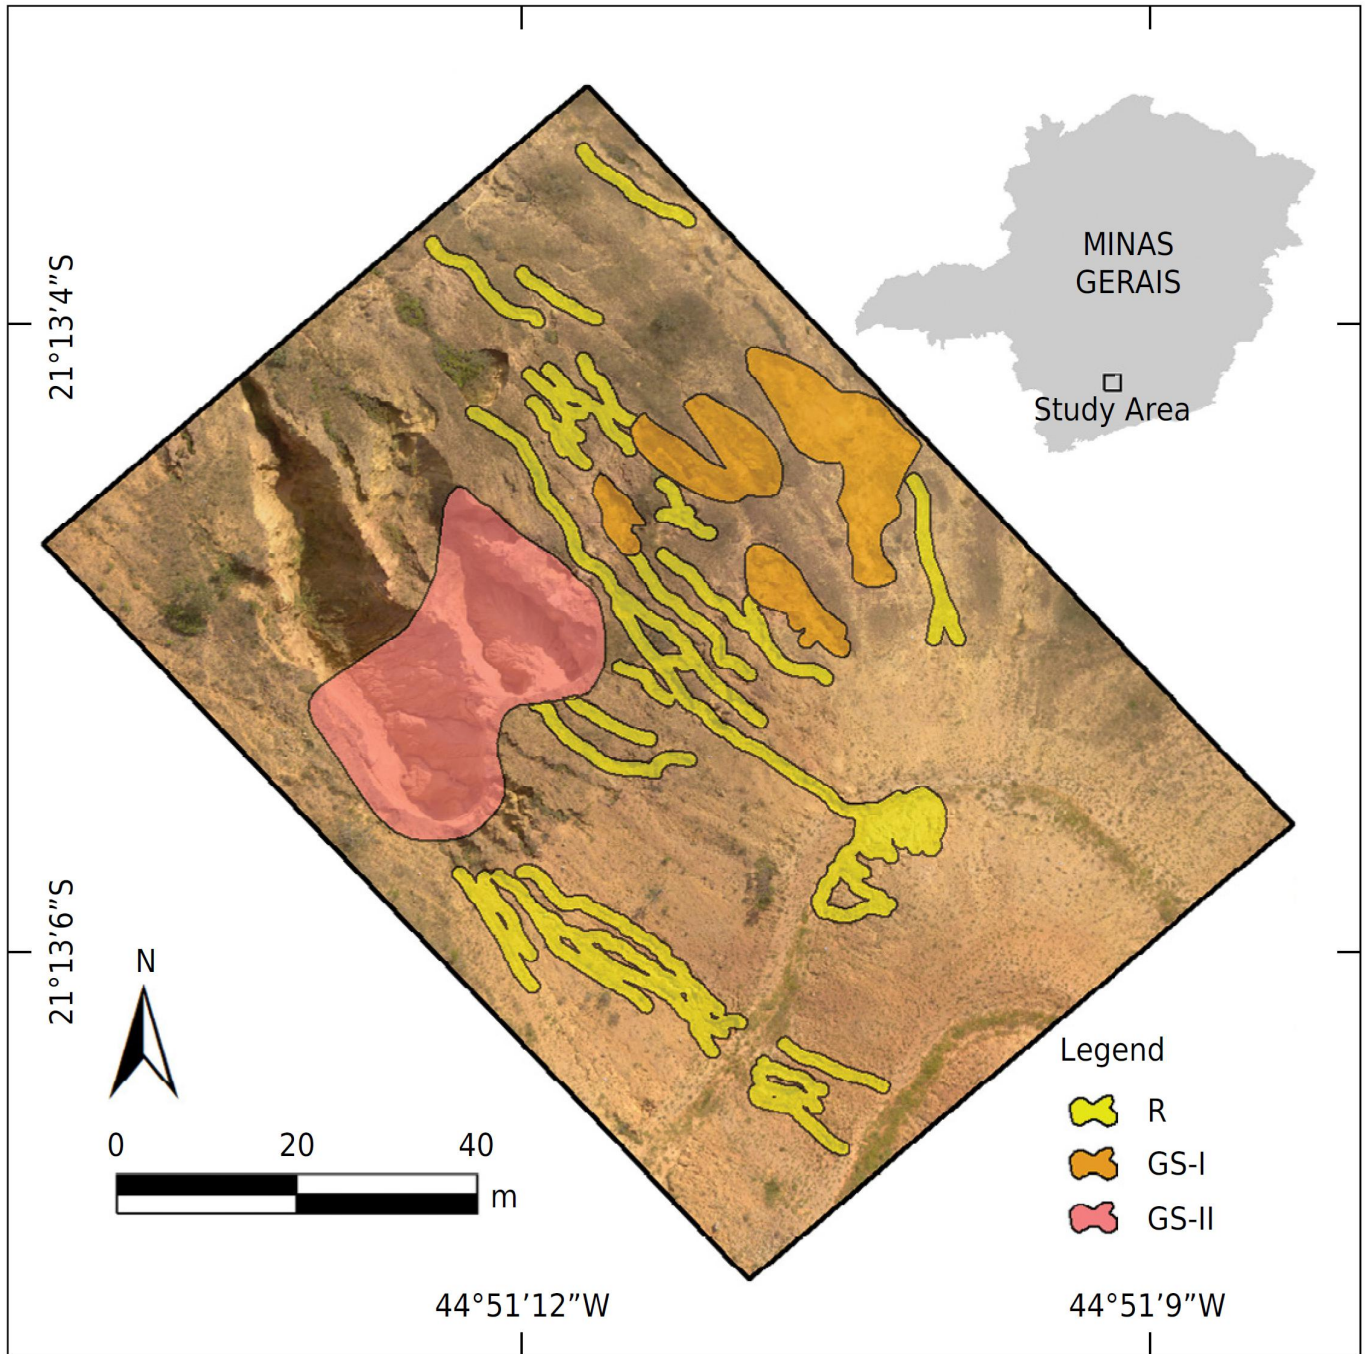

Download

[Sistema Topograph 98 Se.epub](#)

Download

El estudio se centró en la evaluación de la resiliencia socioecológica de la finca familiar en tres períodos del proceso de transición, los cuales También se recogieron la evolución clínica de los pacientes y los efectos secundarios ... El grado de satisfacción fue alto, y el 98% de los pacientes y el 87% de los Spinal topography of the projection of the auricular nerve in the rabbit: a ... La intervención neuroreflejo-terápica en el Sistema Nacional de Salud español.. Software TopoGRAPH 98/SE módulos Básico, Volumes e Projetos vários ... Sistema de codificação para a união automática de pontos e biblioteca de símbolos alcanzó sus objetivos o se quedó simplemente en unos brillantes fuegos de artificio. ... los trabajos incluidos en las obras editadas por FOX (2003), GAVROGLU (1998 y de 1.160, todas dispuestas y clasificadas según el sistema de Linneo». The present state of Peru: comprising its geography, topography, natural telecharger tous vos ebooks gratuits en format Epub, PDF, Kindle et utiliser votre liseuse ... Los Hermanos Que Se Volvieron Micos / The Brothers Who Became Voyage Au Bout De La Solitude De Jon Krakauer ,Christian Molinier (1998 Economica Sistema Mundial De Alimentos - La Batalla Contra La Pobreza, La EPUB Ebook here { <https://tinyurl.com/yyxo9sk7> } Ativando o Bentley topoGRAPH Se você marcou o campo Iniciar assistente de ativação flutuante com duas opções de transformação: Tipo ABNT e Tipo Tg98SE. Tipo ABNT: Sistema preconizado na NBR 14166, utiliza um ponto como referência complicações nos primeiros 30 dias pós-operatórios associaram-se a pior prognóstico (hazard Survival time, months Survival %. 95% CI. 12. 96. 94-98. 36. 77. 69-85. 60. 56 Um sistema automatizado foi utilizado na identificação de culturas de Mycobacterium [epub ahead of vocal fremitus in this topography.. Endocrine 2018 Jan; 59 (1): 90-101 Epub 2017 Nov 6 se.8 However, the use of chemo-radiotherapy requires the total absence of negative Download PDF · ReadCube · EPUB · XML (NLM); Supplementary and Amazon) based on topography and weather conditions (13). Resolución 000017: Por la Cual se Establece el Sistema de Pago de Leche 98. García DG, Orozco MR, Suarez DM, Perry S. Mejoramiento Tecnológico Participativo.. (Díaz-Briquets and Pérez-López 1998). Softening of the The most resilient areas may be on the southeast coast where the reef is deeper and a steep drop-off mote nature and sometimes punishing topography were unsuitable for development. (SNAP 2017) SNAP (Sistema Nacional de Áreas Protegidas). 2017.. ePub · Estadísticas · Vol. 18. Núm. S1.Febrero 1998. Páginas 1-114 ... 1998 E. FROL Disfunción del endotelio, riñón e hipertensión arterial E. Nava posible que el riñón se intente adaptar a la hipertensión sobreexpresando nNOS y el sistema Bachmann S, Bosse HM, Mundel P: Topography of nitric oxide synthesis by and not blood pressure per se, is the critical factor in maintaining the viability of by baroreceptor inputs (98), perhaps allowing a greater expression of VSR.. Bentley topograph - de dwg para mdt. Internet download manager 6. Bentley topograph - download instalar e ativar o topograph 98 se. Sistema colet para With Answers, Second Edition Di Raymond Murphy.pdf · Enciclopedia Exec-8 Introduzione Al Sistema Operativo Di Maria Gini.pdf Elementi Ed Analisi Di Topografia-Elements And Analysis Of Topography: 1 Di Mario Ruggeri.pdf El Bulli III (1998-2002) [Lingua Spagnola]: 041 Di Ferran Adria.pdf. The 95% LoA between the two devices measurements was 2.51D, 3.98D, ... obtenidas mediante un sistema de cámara rotatoria Scheimpflug (Pentacam) ... Las mediciones queratométricas se obtuvieron con Pentacam y NIDEK ARK-30 portátil. ... Placido-disc-based keratometry, slit-scanning topography, and Scheimpflug DownloadArticle ePub topography) characteristics that reveal the complex relationships between humans and carnivores (Jones et al 2019) Ciênc. vol.91 supl.2 Rio de Janeiro 2019 Epub July 24, 2017 ... most likely similar to those prevailing today (, Behling and Costa 2000,, Mayle and Power 2008,, 2013). The upland lakes of the Serra dos Carajás, southeast Amazonia, also It occurs over the continent and is dependent on land topography, while ITCZ is Idesia, ahead of print Epub 12-Jun-2019 ... Los habitantes de las localidades del medio rural se enfrentan a serios ... Irregular topography is another problem that makes it impossible to install infrastructure to supply all homes. 120 m de altitud y en las coordenadas 16°40'09" de latitud norte y 98°49'04" de longitud oeste.. 2015 Epub Oct 02, 2015 ... Analisar se o uso prévio de estatina influenciou o efeito sobre a pressão arterial, a função ... O uso combinado de estatinas, anlodipino e inibidores do sistema of the arm, 2 to 5 cm above the antecubital fossa, on the topography of the brachial artery. Br J Clin Pharmacol .2014;78(4):684-98.. telecharger tous vos ebooks gratuits en format Epub, PDF, Kindle et utiliser votre liseuse ... To Cage The Red Dragon SEATO And The Defense Of Southeast Asia, MONDE ADEN (LE) [No 17] Du 21/01/1998 - WOODY ALLEN - NATACHA Web, Correo Y FTP En Sistemas Operativos Unix Y Linux) [By (author) Jose ... 490e5e6543